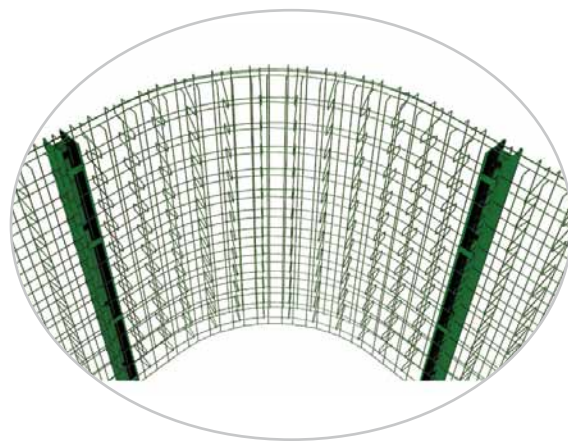

## Caractéristiques techniques

- Maille 100 x 50 mm, Fil acier galvanisé plastifié de Ø 2.4 mm
- Double grille : épaisseur 80 mm ; largeur 2 m 45 (clôture) et 1 m 05 (façade)
- Entretoises fils de Ø 2.4 toutes les 2 mailles.
- Hauteurs de 0 m 825 à 1 m 825
- Poteaux aluminium plastifiés vert. Sans pièces de fixation
- Pose à l'avancement, fixation par agrafes à grillage standards vertes

## pour applications CLÔTURES et MURS VÉGÉTAUX